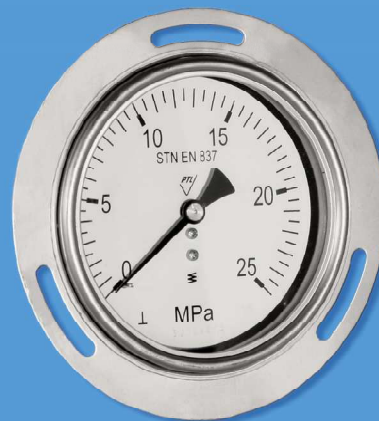

## Štandardné tlakomery s ocelovou pružnou rúrkou so zadným prípojom

Typ : **03342 /ø100mm/  
03343 /ø160mm/**

Vyrábané rozsahy

Rozsah	Kód rozsahu	03342	03343	R717
0-60kPa	01	X	X	
0-100kPa	02	X	X	
0-160kPa	03	X	X	
0-250kPa	04	X	X	
0-400kPa	05	X	X	
0-600kPa	06	X	X	
0-1MPa	07	X	X	
0-1,6MPa	08	X	X	
0-2,5MPa	09	X	X	
0-4MPa	10	X	X	
0-6MPa	11	X	X	
0-10MPa	12	X	X	
0-16MPa	13	X	X	
0-25MPa	14	X	X	
0-40MPa	15	X	X	
0-60MPa	16	X	X	
0-100MPa	17	X	X	
0-160MPa	18	X	X	
-100-0kPa	20	X	X	
-100-0-60kPa	21	X	X	
-100-0-150kPa	22	X	X	
-100-0-300kPa	23	X	X	
-100-0-500kPa	24	X	X	
-100-0-900kPa	25	X	X	
-0,1-0-1,5MPa	26	X	X	X
-0,1-0-2,4MPa	27	X	X	X